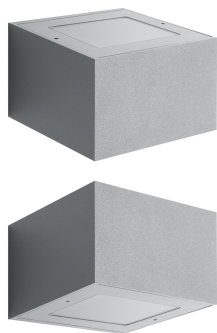

TREND Up & Down 110 – Modern effektbelysning till fasad

TREND Flat Up & Down 110 är en lättplacerad och lättmonterad LED-armatur som passar utmärkt för att få en dekorativ och stilfull fasadbelysning, eller för effektfull belysning i inomhusmiljö på vägg. Armaturen finns i effektval 7 w. TREND är en slagttålig och slitstark armatur i aluminium. TREND är som standard utrustad med två kraftfulla dioder med färgton: Neutral 4000 k. Armaturen finns i färgerna Grå eller Antracitgrå. Den lyser med ett starkt ljus i två riktningar, uppljus och nedljus.

Tekniska fakta – Standard

Produkt	TREND flat Up & Down
Watt	7 watt
Ljusflöde	752 lm
Kelvin:	Neutral 4000 K
L70	50 000 tim
Ra index	85
Mc Adams	Värde: 3
Mått	115x115x80 mm
Kablage	Halogenfri HHFR
Material	Aluminium/Polykarbonat
Chassifärg	Grå/Antracitgrå
IP-klass	IP66
Tillverkare:	Lombardo IT

Artikel nr	Färg	Benämning
40015	Grå	Trend Up & Down 110, 7 w LED
40016	Antracitgrå	Trend Up & Down 110, 7 w LED